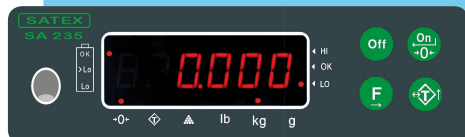

# PLATFORM WEEGSCHAAL type SA 235

## WATERPROOF IP 68

- ▶ Weegvermogens: 1,5 - 3 - 7,5 - 15 kg
- ▶ Aflezing vanaf 0,1 gram nauwkeurig
- ▶ Voor interne weging
- ▶ Weegvlak 22 x 18 cm
- ▶ Huis en weegvlak uitwendig RVS
- ▶ Waterbestendig IP 68 (onderdompeling)
- ▶ Ingebouwde accu en -lader

Overzichtelijke bediening en aflezing

Roestvast stalen weegvlak

Roestvast stalen behuizing

Druktoetsen met voelbaar schakelpunt

Supersnel LED display