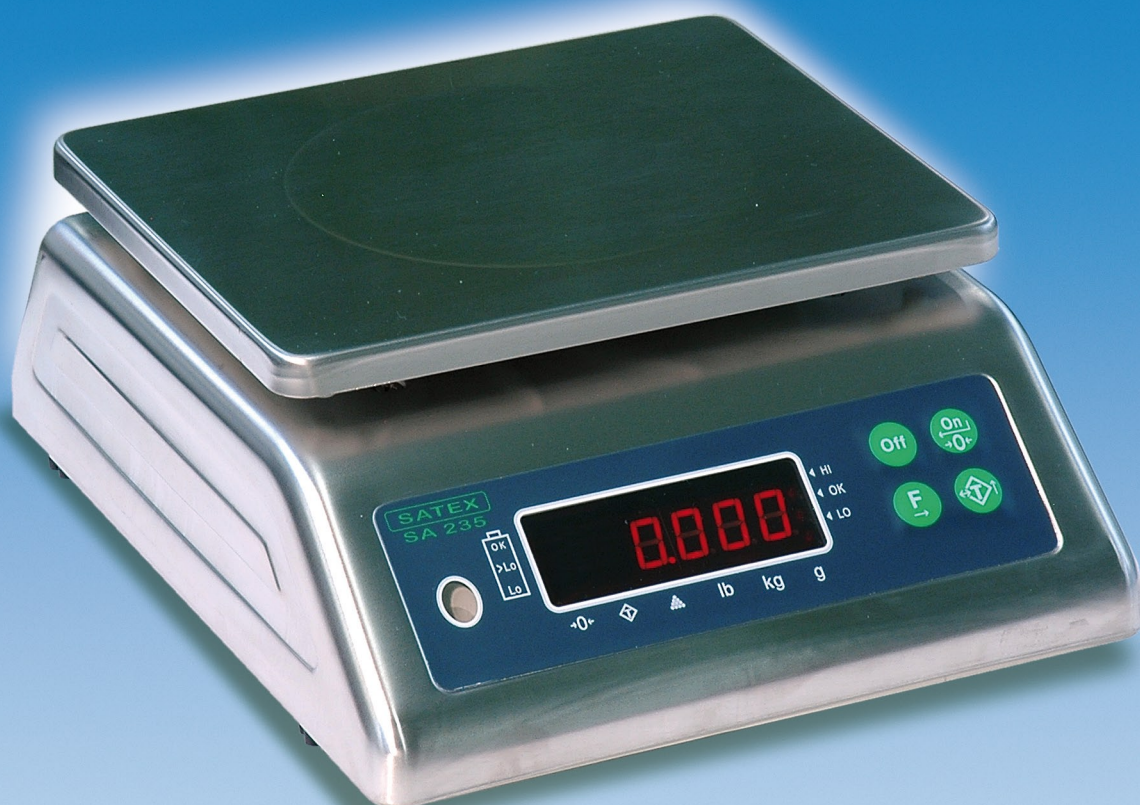

# PLATFORM WEEGSCHAAL type SA 235

## WATERPROOF IP 68

- ▶ Weegvermogens: 1,5 - 3 - 7,5 - 15 kg
- ▶ Aflezing vanaf 0,1 gram nauwkeurig
- ▶ Voor interne weging
- ▶ Weegvlak 22 x 18 cm
- ▶ Huis en weegvlak uitwendig RVS
- ▶ Waterbestendig IP 68 (onderdompeling)
- ▶ Ingebouwde accu en -lader

Overzichtelijke bediening en aflezing

Roestvast stalen weegvlak

Roestvast stalen behuizing

Druktoetsen met voelbaar schakelpunt

Supersnel LED display

## AFLEZING

Grote, duidelijk afleesbare LED cijfers van 15 mm hoog. Displaysnelheid 10 Hz met instelbare demping.

De aflezing is tarreerbaar (nulstellen) over het hele weegbereik.

De automatische nulstelling houdt de aflezing bij onbelaste schaal op nul.