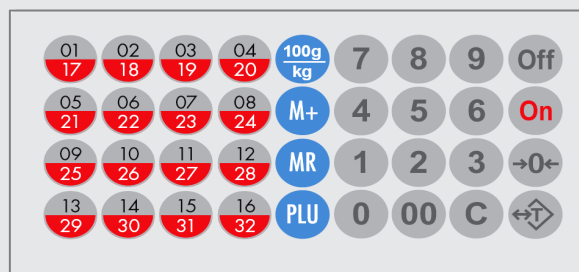

Prijs-reken weegschaal, type 9311, 9316

Winkelweegschaal voor gebruik in openbare verkoopruimten

Beschrijving

De prijs-rekenweegschaal typen 9311 en 9316 kan wettelijk gekeurd worden geleverd, zodat hij direct voor de verkoop kan worden ingezet. Door de ingebouwde accu is hij ook voor mobiel gebruik bijzonder geschikt (100 uur bedrijf op accu). Het is een robuust toestel met eenvoudige bediening en daardoor ideaal voor gebruik op markten, ambulante verkoopplaatsen, maar ook in winkels en stores.

Uitvoering:

- > Weegbereiken: zie tabel: "bestelgegevens" hieronder
- > CE IJkwettoelating klasse III: voor handelsdoeleinden
- > 16 dubbele snel-prijstoetsen: 32 prijzen direct oproepbaar
- > 999 prijzen met codegetal oproepbaar
- > LCD display, 17 mm hoge cijfers, met achtergrond verlichting
- > Gelijktijdige aflezing van: gewicht, prijs per kg/g, totaalprijs
- > Prijzen van meerdere wegingen optellen
- > Tweede display aan de klantzijde:
 - 9316 - op statief arm boven de weegschaal, 180° draaibaar
 - 9311 - in achterzijde weegschaal geïntegreerd
- > Keuze toets voor weergave prijs: per kg of : per 100 gram
- > Geïntegreerde RS 232 data poort

Technische gegevens:

- > Dubbel weegbereik met hogere nauwkeurigheid in het eerste bereik (zie bestelgegevens hieronder), de weegbereiken schakelen automatisch om
- > Netvoeding met net-adapter 230 V 50 Hz (inclusief)
- > Ingebouwde accu en lader: 100 uur zelfstandig bedrijf
- > Weegvlak roestvast staal 35,5 x 24,5 cm, afneembaar
- > Behuizing van gemakkelijk te reinigen kunststof
- > Transparante kunststof beschermhoes (inclusief)
- > IJkwet toelating nr. T 7593