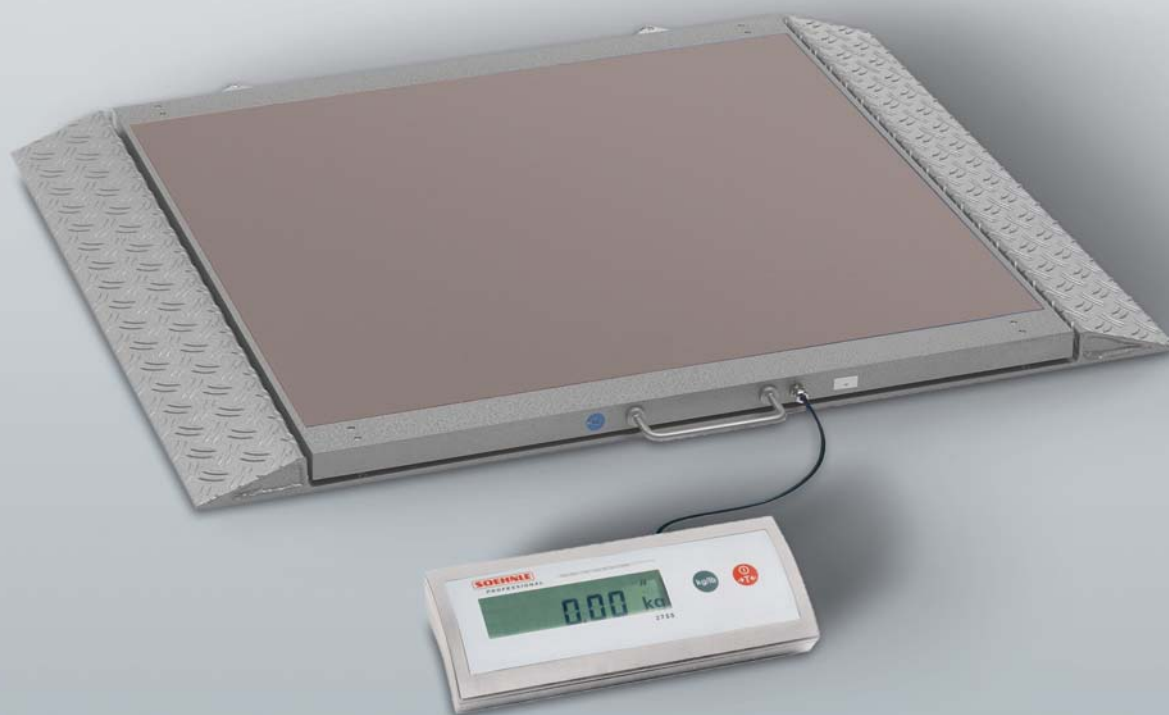

SOEHNLE

PROFESSIONAL

OPRIT WEEGSCHAAL type 7805

Voor interne weging in bedrijf, handel en industrie

Weegvlak afmeting 80 x 80 cm, 4 cm hoog

Weegvermogen 200 kg, per 0,1 kg nauwkeurig afleesbaar

Met aangebouwde opritten

www.soehnle-professional.nl

OPRIT WEEGSCHAAL type 7805

Beschrijving

De Soehnle 7805 oprit weegschaal is een eenvoudige, handige platformweegschaal met een laag eigen gewicht : 14 kg. Hierdoor, en door de transportwieltjes en de handgreep aan de lange zijden, is de weegschaal gemakkelijk te verplaatsen. Het weegplatform is extra laag : 4 cm. De op- en afritten zijn geïntegreerd in het weegplatform. Voor toepassing in droge omgeving voor interne wegingen.

Uitvoering:

- › Transportabel met aangebouwde wielen en handgreep
- › Extreem laag gewicht: totaal met opritten 14 kg:
 - frame van aluminium
 - weegdek van watervast verlijmd multiplex
- › Slipvrij oppervlak
- › Digitale aflezing: slagvast kunststof huis met 1,5 m kabel
- › Gewichtaflezing met heldere 20 mm hoge LCD cijfers
- › Inclusief wand-montage beugel en 230 V net-adapter
- › Eenvoudige één toets bediening: aan/uit, tarreren (=nulstellen)

Optie:

- › Ingebouwde herlaadbare accu-set met net-adapter + lader, op accu's ca. 80 uur bedrijf (bestel nr. 2557.03.001)

Bestel informatie

Bestel nummer	Bestel nummer	Weegvermogen	Schaalverdeling	Afmetingen	Eigen gewicht
met net-voeding	met ingebouwde accu's			weegvlak (lxbxh)	
of op batterijen	+ laad-netadapter			totaal (lxbxh)	
7805.01.001	7805.05.002	200 kg	0,1 kg	80 x 80 x 4 cm	14 kg
excl. batterijen	incl. 2557.03.001			100 x 80 x 4 cm	