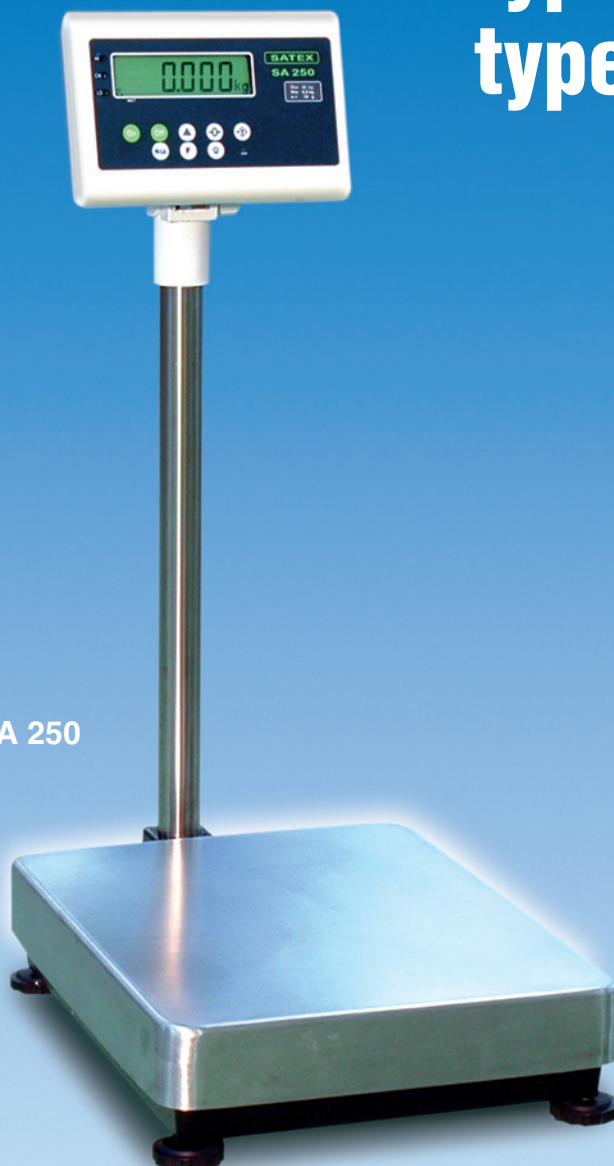

PLATFORM WEEGSCHAAL

type 34 SA 250
type 46 SA 250

Type 34 SA 250

- ▶ Weegvermogens 6 . . . 200 kg
- ▶ Aflezing vanaf 1 gram nauwkeurig
- ▶ IJkwaardig
- ▶ Weegvlak 35 x 45 cm of 45 x 60 cm
- ▶ RS 232 data uitgang
- ▶ Zelf kalibratie mogelijk
- ▶ Ingebouwde accu en lader

SATEX

SATEX

- ▶ **Geijkt wegen**
(gebruik voor handelsdoeleinden)
- ▶ **Artikelen aftellen**
- ▶ **Hoge resolutie uitvoering**
- ▶ **Data - printer uitgang**
- ▶ **Ingebouwde accu en lader**
- ▶ **Inclusief statief**
- ▶ **Nederlandstalige handleiding**

Kantelbare aflezing

Check-wegen met signalerings LED's

Display front met waterdichte druktoets-schakelaars

Type 46 SA 250

AFLEZING

Grote, duidelijk afleesbare LCD cijfers met achtergrondverlichting. Displaysnelheid 5 Hz. De aflezing is tarreerbaar (nulstellen) over het hele weegbereik. De automatische nulstelling houdt de aflezing bij onbelaste schaal op nul. De display is kantelbaar, waardoor altijd een goede afleeshoek kan worden ingesteld.

CHECK WEGEN

Twee instelbare gewichtsmarges, als onder- en bovenmarge, voor snelle controle of afvullen van hoeveelheden. Drie LED's op het frontpaneel geven aan of het gewicht te hoog, goed of te laag is. Ook met hoorbare signalering met -uitschakelbare- "biep" tonen.