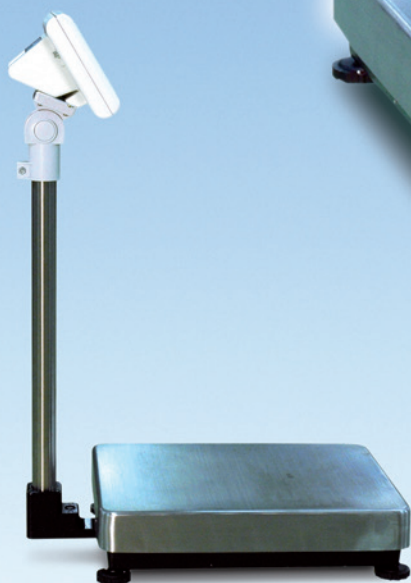

PLATFORM WEEGSCHAAL

type 34 SA 250
type 46 SA 250

Type 34 SA 250

- ▶ Weegvermogens 6 . . . 200 kg
- ▶ Aflezing vanaf 1 gram nauwkeurig
- ▶ IJkwaardig
- ▶ Weegvlak 35 x 45 cm of 45 x 60 cm
- ▶ RS 232 data uitgang
- ▶ Zelf kalibratie mogelijk
- ▶ Ingebouwde accu en lader

SATEX

SATEX

- ▶ **Geijkt wegen**
(gebruik voor handelsdoeleinden)
- ▶ **Artikelen aftellen**
- ▶ **Hoge resolutie uitvoering**
- ▶ **Data - printer uitgang**
- ▶ **Ingebouwde accu en lader**
- ▶ **Inclusief statief**
- ▶ **Nederlandstalige handleiding**

Kantelbare aflezing

Check-wegen met signalerings LED's

Display front met waterdichte druktoets-schakelaars

Type 46 SA 250

AFLEZING

Grote, duidelijk afleesbare LCD cijfers met achtergrondverlichting. Displaysnelheid 5 Hz. De aflezing is tarreerbaar (nulstellen) over het hele weegbereik. De automatische nulstelling houdt de aflezing bij onbelaste schaal op nul. De display is kantelbaar, waardoor altijd een goede afleeshoek kan worden ingesteld.

CHECK WEGEN

Twee instelbare gewichtsmarges, als onder- en bovenmarge, voor snelle controle of afvullen van hoeveelheden. Drie LED's op het frontpaneel geven aan of het gewicht te hoog, goed of te laag is. Ook met hoorbare signalering met -uitschakelbare- "biep" tonen.