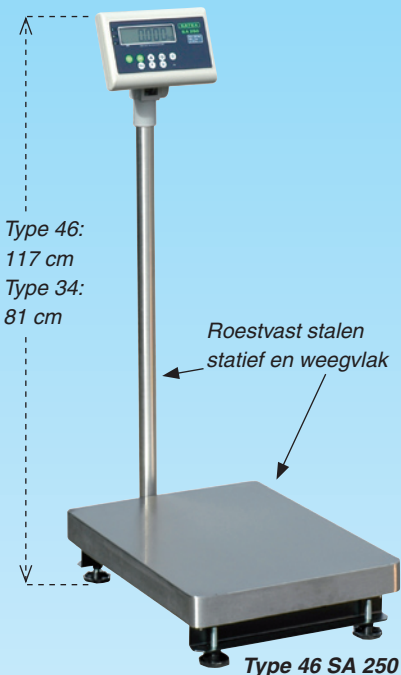

PLATFORM WEEGSCHAAL

type 34 SA 250
type 46 SA 250

Type 34 SA 250

- ▶ Weegvermogens 6 . . . 200 kg
- ▶ Aflezing vanaf 1 gram nauwkeurig
- ▶ IJkwaardig
- ▶ Weegvlak 35 x 45 cm of 45 x 60 cm
- ▶ RS 232 data uitgang
- ▶ Zelf kalibratie mogelijk
- ▶ Ingebouwde accu en lader

SATEX

SATEX

- ▶ **Geijkt wegen**
(gebruik voor handelsdoeleinden)
- ▶ **Artikelen aftellen**
- ▶ **Hoge resolutie uitvoering**
- ▶ **Data - printer uitgang**
- ▶ **Ingebouwde accu en lader**
- ▶ **Inclusief statief**
- ▶ **Nederlandstalige handleiding**

Kantelbare aflezing

Check-wegen met signalerings LED's

Display front met waterdichte druktoets-schakelaars

Type 46 SA 250

AFLEZING

Grote, duidelijk afleesbare LCD cijfers met achtergrondverlichting. Displaysnelheid 5 Hz. De aflezing is tarreerbaar (nulstellen) over het hele weegbereik. De automatische nulstelling houdt de aflezing bij onbelaste schaal op nul. De display is kantelbaar, waardoor altijd een goede afleeshoek kan worden ingesteld.

CHECK WEGEN

Twee instelbare gewichtsmarges, als onder- en bovenmarge, voor snelle controle of afvullen van hoeveelheden. Drie LED's op het frontpaneel geven aan of het gewicht te hoog, goed of te laag is. Ook met hoorbare signalering met -uitschakelbare- "biep" tonen.